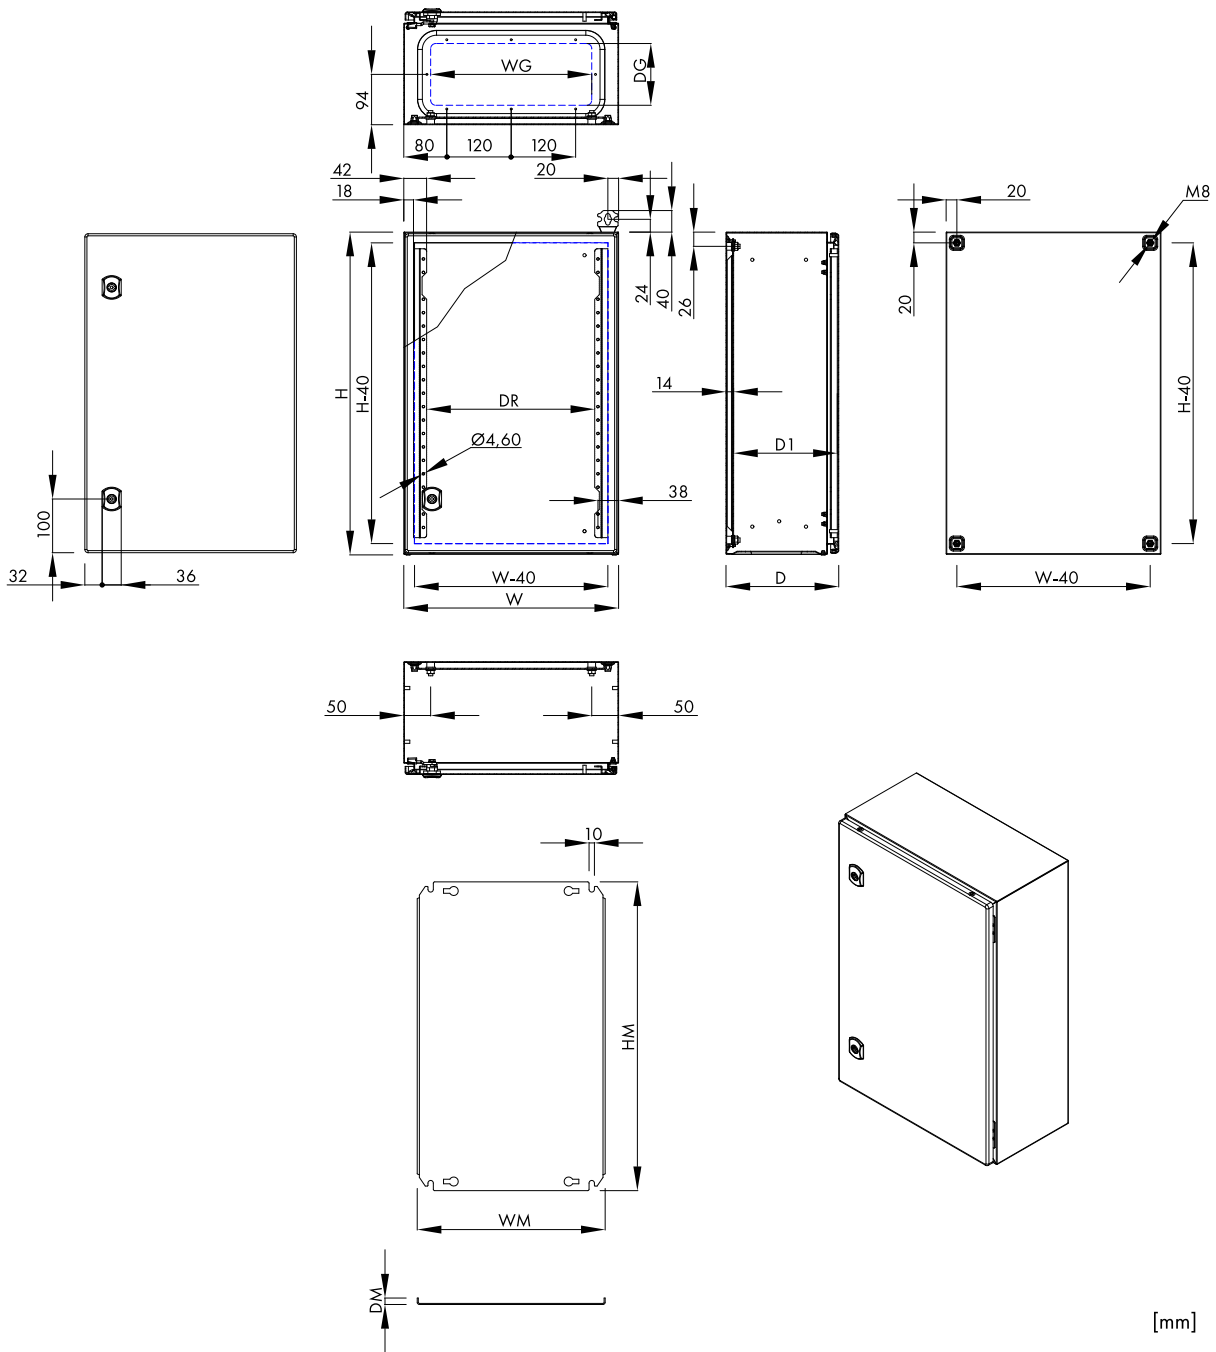

Dimension Drawing

Technical Details

Article number	Enclosure (mm)			Wall thickness (mm)		DR (mm)	Clearance depth D1 (mm)	Door		Gland plates				Rear panel Number of fixings	Mounting plate (mm)		
	H	W	D	Corpus	Door			locks	hinges	WG (mm)	DG (mm)	Type	Pcs.		HM	WM	DM
WSA5030210	500	300	210	1.2	1.2	-	195	2	2	200	115	A	1	4	475	250	12
WSA5040150	500	400	150	1.2	1.2	313	135	2	2	-	-	-	-	4	475	350	12
WSA5040210	500	400	210	1.2	1.2	313	195	2	2	300	115	B	1	4	475	350	12
WSA5040260	500	400	260	1.2	1.2	313	245	2	2	300	115	B	1	4	475	350	12
WSA5040300	500	400	300	1.2	1.2	313	285	2	2	300	190	C	1	4	475	350	12
WSA5050210	500	500	210	1.2	1.2	413	195	2	2	400	115	D	1	4	475	450	12
WSA5050300	500	500	300	1.2	1.2	413	285	2	2	400	190	E	1	4	475	450	12
WSA6040150	600	400	150	1.2	1.2	313	135	2	2	-	-	-	-	4	575	350	12
WSA6040210	600	400	210	1.2	1.2	313	195	2	2	300	115	B	1	4	575	350	12
WSA6040211	600	400	210	1.2	1.2	313	195	2	2	300	115	B	1	4	-	-	-
WSA6040260	600	400	260	1.2	1.2	313	245	2	2	300	115	B	1	4	575	350	12
WSA6040300	600	400	300	1.2	1.2	313	285	2	2	300	190	C	1	4	575	350	12
WSA6050150	600	500	150	1.2	1.2	413	135	2	2	-	-	-	-	4	575	450	12
WSA6050210	600	500	210	1.2	1.5	413	195	2	2	400	115	D	1	4	575	450	12
WSA6050260	600	500	260	1.2	1.5	413	245	2	2	400	115	D	1	4	575	450	12
WSA6050300	600	500	300	1.2	1.5	413	284	2	2	400	190	E	1	4	575	450	12
WSA6050305	600	500	300	1.2	1.5	413	284	2	2	400	190	E	1	4	-	-	-
WSA6060210	600	600	210	1.2	1.5	513	195	2	2	500	115	F	1	4	575	550	12
WSA6060300	600	600	300	1.2	1.5	513	284	2	2	500	190	G	1	4	575	550	12
WSA6060400	600	600	400	1.2	1.5	513	384	2	2	500	190	G	1	4	575	550	12
WSA6080300	600	800	300	1.2	2	713	284	2	2	300	190	C	2	4	575	750	12
WSA7050210	700	500	210	1.2	1.5	413	195	2	2	400	115	D	1	4	675	450	12
WSA7050260	700	500	260	1.2	1.5	413	245	2	2	400	115	D	1	4	675	450	12
WSA8040300	800	400	300	1.2	1.5	313	284	2	2	300	190	C	1	4	775	350	12
WSA8060210	800	600	210	1.5	2	513	195	2	2	500	115	F	1	4	775	550	12
WSA8060211	800	600	210	1.5	2	513	195	2	2	500	115	F	1	4	-	-	-
WSA8060260	800	600	260	1.5	2	513	245	2	2	500	115	F	1	4	775	550	12
WSA8060300	800	600	300	1.5	2	513	283	2	2	500	190	G	1	4	775	550	12
WSA8060305	800	600	300	1.5	2	513	284	2	2	500	190	G	1	4	-	-	-
WSA8060400	800	600	400	1.5	2	513	384	2	2	500	190	G	1	4	775	550	12
WSA8080210	800	800	210	1.5	2	713	195	2	2	300	115	B	2	4	775	750	12
WSA8080300	800	800	300	1.5	2	713	283	2	2	300	190	C	2	4	775	750	12
WSA1006260	1000	600	260	1.5	2	513	245	2	3	500	115	F	1	4	975	550	12
WSA1006300	1000	600	300	1.5	2	513	283	2	3	500	190	G	1	4	975	550	12
WSA1006400	1000	600	400	1.5	2	513	384	2	3	500	200	J	1	4	975	550	12
WSA1008260	1000	800	260	1.5	2	713	245	2	3	300	115	B	2	4	975	750	12
WSA1008300	1000	800	300	1.5	2	713	283	2	3	300	190	C	2	4	975	750	12
WSA1008400	1000	800	400	1.5	2	713	384	2	3	700	200	M	1	4	975	750	12