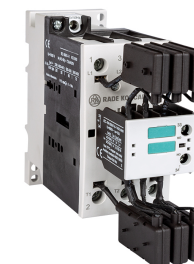

Kompenzace jalového výkonu

Dodavatel pro výrobu rozvaděčů

Na Spravedlnosti 1533, Pardubice 530 02, IČ:27502279

www.KBH.cz

Tel: 00420 777730002

Email: kbh@kbh.cz

Obchodní název	Kód	Jmenovitý výkon		Jmenovité napětí	Jmenovitý proud	Rozměry ŠxVxH	Hmotnost
		[kVAr] 400 - 440	[kVAr] 660 - 690	[V]	[A]	[mm]	[g]
Stykač VIVO 02,5 A00 A04	A0250A04	2,5	3,7	230	3,6	45 x 73 x 71	250
Stykač VIVO 05,0 A00 A07	A0500A07	5	7,5	230	7,2	45 x 73 x 71	255
Stykač VIVO 07,5 A00 A11	A0750A11	7,5	11	230	11	45 x 73 x 70	270
Stykač VIVO 10,0 K11 A14	K1000A14	10	15	230	14	45 x 100 x 120	340
Stykač VIVO 12,5 K11 A18	K1250A18	12,5	15	230	18	55 x 80 x 85	345
Stykač VIVO 15,0 K11 A22	K1500A22	15	22	230	22	45 x 100 x 120	345
Stykač VIVO 20,0 K10 A29	K2000A29	20	25	230	29	45 x 100 x 120	360
Stykač VIVO 25,0 K10 A36	K2500A36	25	35	230	36	45 x 125 x 133	550
Stykač VIVO 30,0 K10 A44	K3000A44	30	40	230	44	45 x 125 x 133	565
Stykač VIVO 40,0 K10 A58	K4000A58	40	50	230	58	55 x 120 x 162	945
Stykač VIVO 50,0 K10 A62	K5000A72	50	70	230	72	55 x 120 x 162	965
Stykač VIVO 60,0 K10 A87	K6000A87	60	80	230	87	70 x 142 x 200	970
Stykač VIVO II K 02,50 A04	II0250A04	2,5	3	230	3,5	45 x 70 x 80	320
Stykač VIVO II K 75,00 A48	II0250A108	75	105	230	48	75 x 175 x 155	1580