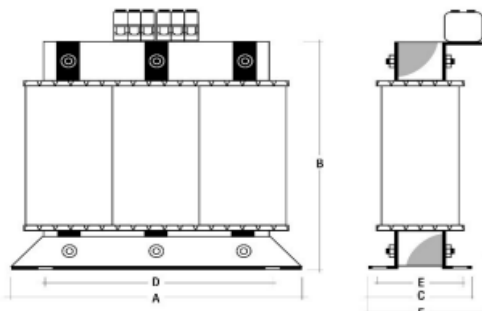

23.0-100.0 KVAR

Obchodní název	QC (kVar)	In	IMAX	L (MH)	Svorkovnice	Praporce	A	B	C	D	E	F	Váha (Kg)
p = 7 % Un = 400 V													
VINDEX 00,90/400-7-01,00/440	1,00	1,30	1,56	42,65	S		120	120	40	40	44	65	1,55
VINDEX 01,80/400-7-02,00/440	2,00	2,60	3,12	21,32	S		120	120	68	99	51	72	2,15
VINDEX 02,70/400-7-03,15/440	3,15	3,90	4,68	14,22	S		150	145	76	122	56	80	2,85
VINDEX 05,60/400-7-06,25/440	6,25	8,90	10,83	6,84	S		190	210	98	150	70	120	5,78
VINDEX 07,10/400-7-08,00/440	8,00	11,30	13	4,91	S		190	205	103	153	85	130	7,00
VINDEX 08,90/400-7-10,00/440	10,00	14,15	17,3	3,92	S		190	205	110	155	85	130	7,90
VINDEX 11,10/400-7-12,50/440	12,50	16,00	21,67	3,453		P	203	125	175	180	95	160	10,70
VINDEX 11,10/400-7-12,50/440	12,50	17,64	21,67	3,14	S		190	210	115	155	95	130	8,80
VINDEX 17,80/400-7-20,00/440	20,00	25,70	34,68	2,15		P	225	185	135	200	115	195	14,30
VINDEX 22,20/400-7-25,00/440	25,00	3,25	43,34	1,73		P	240	220	133	180	100	144	14,70
VINDEX 22,20/400-7-25,00/440	25,00	33,00	43,34	1,73		P	225	185	133	180	100	180	15,70
VINDEX 25,00/400-7-28,10/440	28,10	36,00	39,87	1,536		P	260	210	150	205	125	175	22,40
VINDEX 26,70/400-7-30,00/440	30,00	38,05	21,67	1,439		P	260	205	145	200	125	210	22,60
VINDEX 33,30/400-7-37,05/440	37,50	48,10	52,02	1,15		P	260	215	140	200	120	190	23,50
VINDEX 35,50/400-7-40,00/440	40,00	51,30	69,36	1,078		P	260	200	144	200	120	200	23,40
VINDEX 44,40/400-7-50,00/440	50,00	69,95	86,75	1,078		P	240	220	150	205	125	170	21,40
VINDEX 53,60/400-7-60,00/440	60,00	76,90	104,04	0,719		P	287	278	165	200	130	230	34,80
p = 14% Un = 400 V Uc = 525													
VINDEX 04,22/400-14-06,25/525	6,25	6,71	11,82	19,33	S		190	160	110	155	90	144	7,88
VINDEX-08,38/400-14-12,50/525	12,50	13,30	23,64	9,74	S		190	205	125	155	97	180	10,70
VINDEX-16,83/400-14-25,00/525	25,00	26,70	46,9	4,85	S		240	280	155	210	120	200	19,00
VINDEX-33,65/400-14-50,00/525	50,00	53,50	96,56	2,42		P	300	280	175	265	145	200	32,90