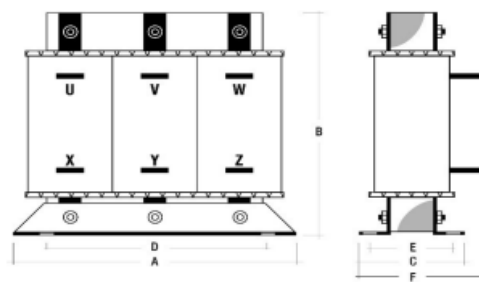

23.0-100.0 KVAR

Obchodní název	QC (kVar)	In	IMAX	L (MH)	Svorkovnice	Praporce	A	B	C	D	E	F	Váha (Kg)
p = 7 % Un = 400 V													
VINDEX 00,90/400-7-01,00/440	1,00	1,30	1,56	42,65	S		120	120	40	40	44	65	1,55
VINDEX 01,80/400-7-02,00/440	2,00	2,60	3,12	21,32	S		120	120	68	99	51	72	2,15
VINDEX 02,70/400-7-03,15/440	3,15	3,90	4,68	14,22	S		150	145	76	122	56	80	2,85
VINDEX 05,60/400-7-06,25/440	6,25	8,90	10,83	6,84	S		190	210	98	150	70	120	5,78
VINDEX 07,10/400-7-08,00/440	8,00	11,30	13	4,91	S		190	205	103	153	85	130	7,00
VINDEX 08,90/400-7-10,00/440	10,00	14,15	17,3	3,92	S		190	205	110	155	85	130	7,90
VINDEX 11,10/400-7-12,50/440	12,50	16,00	21,67	3,453		P	203	125	175	180	95	160	10,70
VINDEX 11,10/400-7-12,50/440	12,50	17,64	21,67	3,14	S		190	210	115	155	95	130	8,80
VINDEX 17,80/400-7-20,00/440	20,00	25,70	34,68	2,15		P	225	185	135	200	115	195	14,30
VINDEX 22,20/400-7-25,00/440	25,00	3,25	43,34	1,73		P	240	220	133	180	100	144	14,70
VINDEX 22,20/400-7-25,00/440	25,00	33,00	43,34	1,73		P	225	185	133	180	100	180	15,70
VINDEX 25,00/400-7-28,10/440	28,10	36,00	39,87	1,536		P	260	210	150	205	125	175	22,40
VINDEX 26,70/400-7-30,00/440	30,00	38,05	21,67	1,439		P	260	205	145	200	125	210	22,60
VINDEX 33,30/400-7-37,05/440	37,50	48,10	52,02	1,15		P	260	215	140	200	120	190	23,50
VINDEX 35,50/400-7-40,00/440	40,00	51,30	69,36	1,078		P	260	200	144	200	120	200	23,40
VINDEX 44,40/400-7-50,00/440	50,00	69,95	86,75	1,078		P	240	220	150	205	125	170	21,40
VINDEX 53,60/400-7-60,00/440	60,00	76,90	104,04	0,719		P	287	278	165	200	130	230	34,80
p = 14% Un = 400 V Uc = 525													
VINDEX 04,22/400-14-06,25/525	6,25	6,71	11,82	19,33	S		190	160	110	155	90	144	7,88
VINDEX-08,38/400-14-12,50/525	12,50	13,30	23,64	9,74	S		190	205	125	155	97	180	10,70
VINDEX-16,83/400-14-25,00/525	25,00	26,70	46,9	4,85	S		240	280	155	210	120	200	19,00
VINDEX-33,65/400-14-50,00/525	50,00	53,50	96,56	2,42		P	300	280	175	265	145	200	32,90